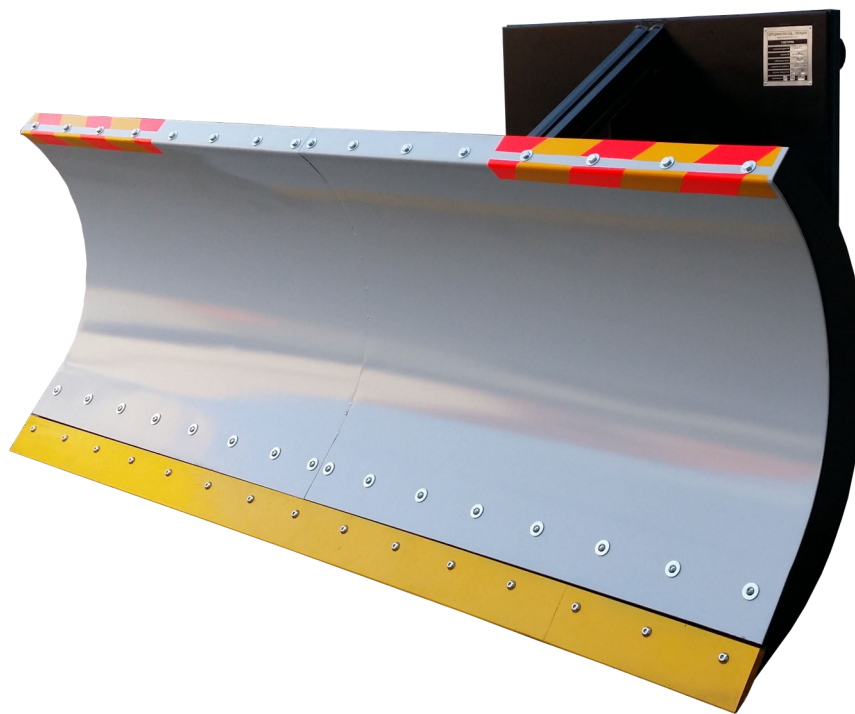

СНЕГОРИН

Снегорините се изработват с механична и хидравлична смяна на ъгъла. Могат да се присъединяват към трактори, челни товарачи или мотокари, според нуждите на клиентите, с ширината на чистене до 2,5 метра.